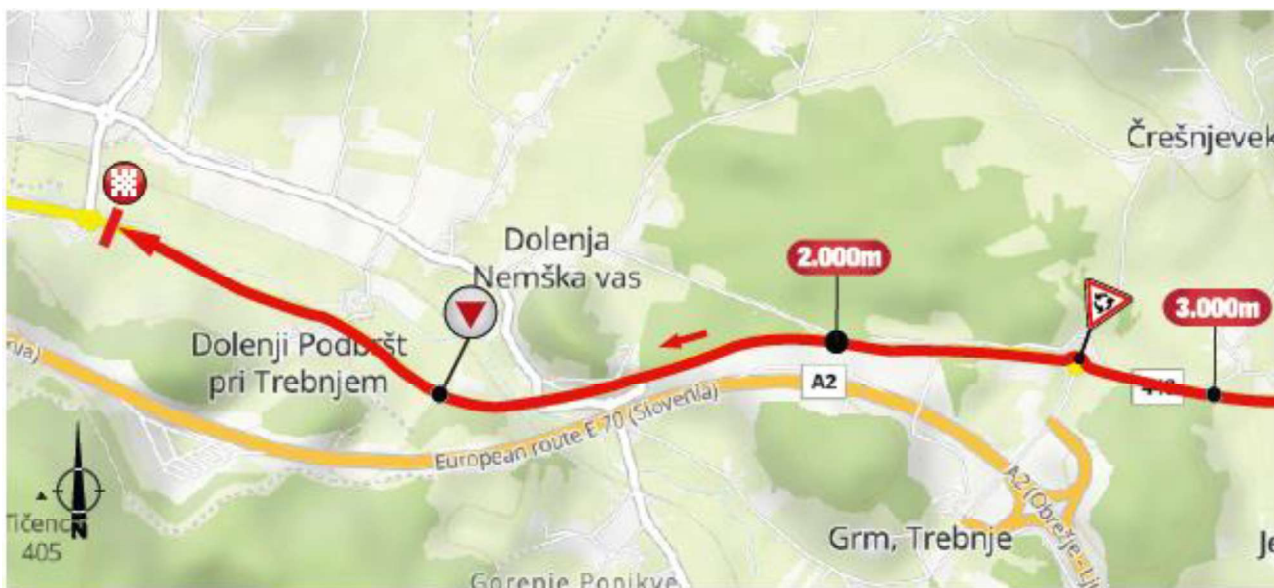

**TRASA DIRKE :**

**ZADNJI 3 KM :**

# STARTNO –CILJNI PROSTOR :